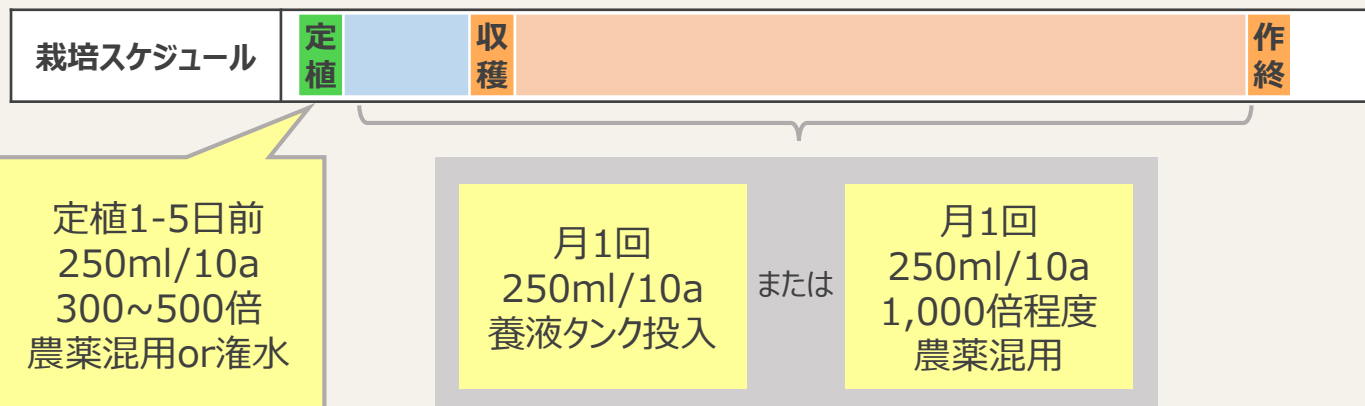

LEAFENERGY

[リーフエナジー]

果菜類

施用時期、施用倍率

◎イチゴ

◎トマト・ナス・キュウリ・ピーマンなど

◎メロン・スイカ・カボチャなど