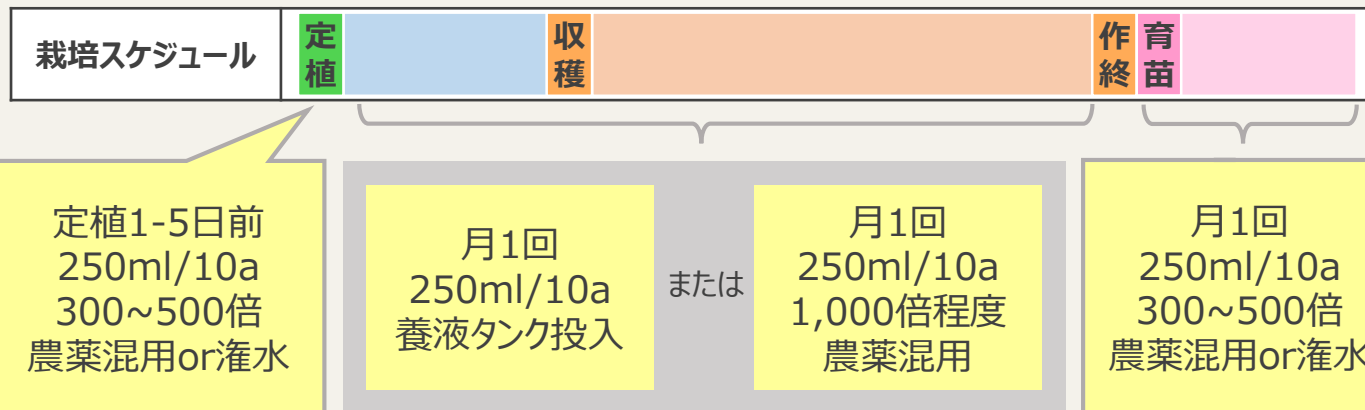

LEAFENERGY

[リーフエナジー]

果菜類

施用時期、施用倍率

◎イチゴ

◎トマト・ナス・キュウリ・ピーマンなど

◎メロン・スイカ・カボチャなど